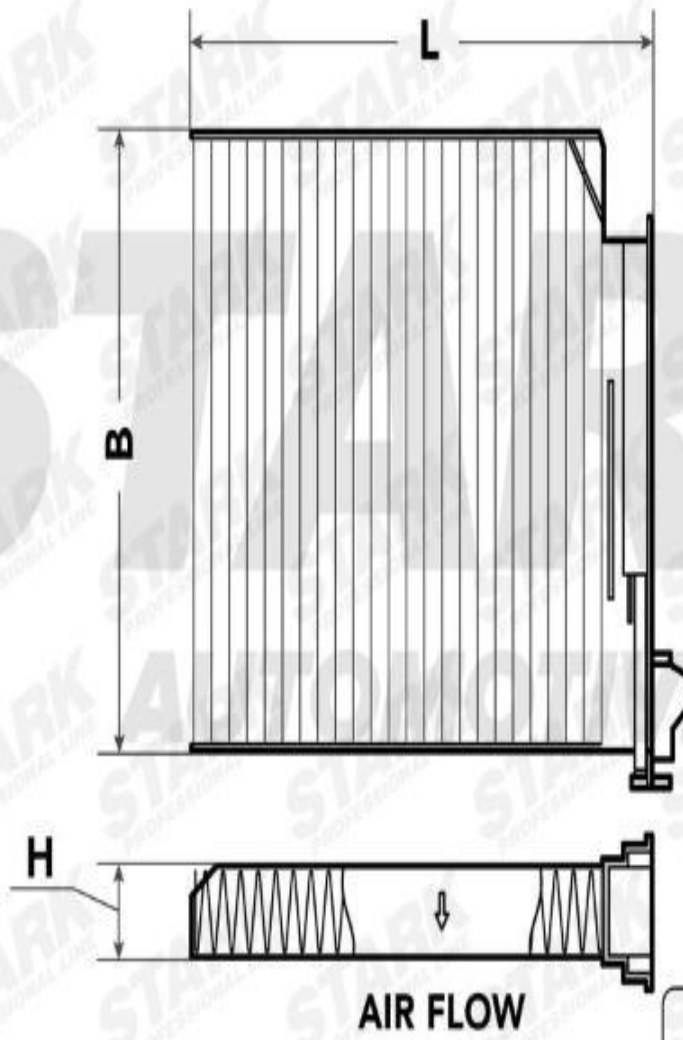

STARK AUTOMOTIVE - SKIF0170249 - STARK SKIF-0170249 FILTRO DE HABITÁCULO

Cartucho filtrante, Filtro de partículas x 190,0 mm x 43,0 mm

L	B	H
240.5	190	43