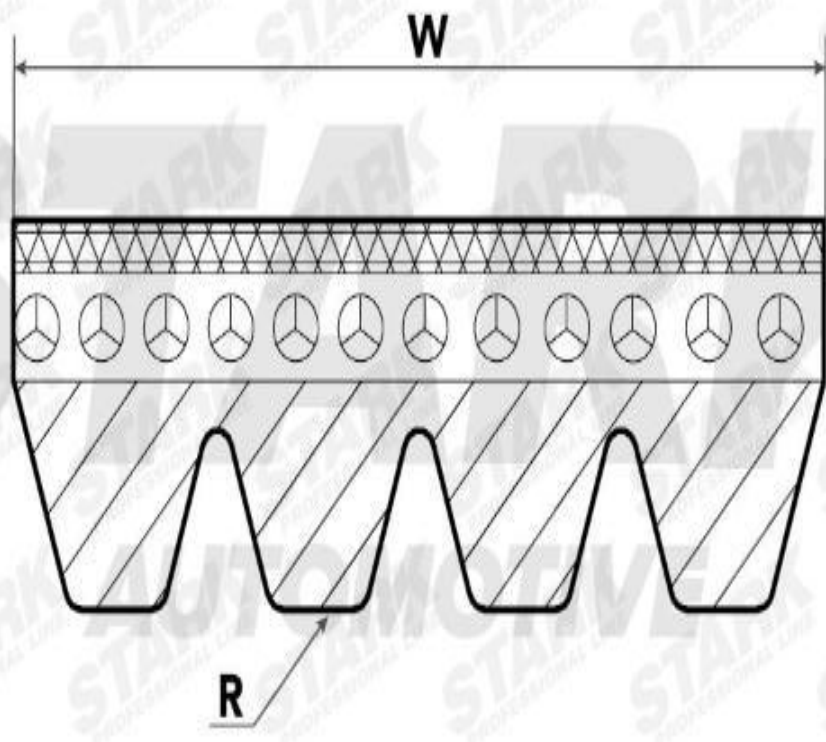

## STARK AUTOMOTIVE - SK4PK865 - STARK SK-4PK865 CORREA TRAPEZIAL POLI V

865mm, 4, EPDM (Ethylen-Propylen-Dien-Caucho), elástico

Le	W	R
865	14.24	4PK