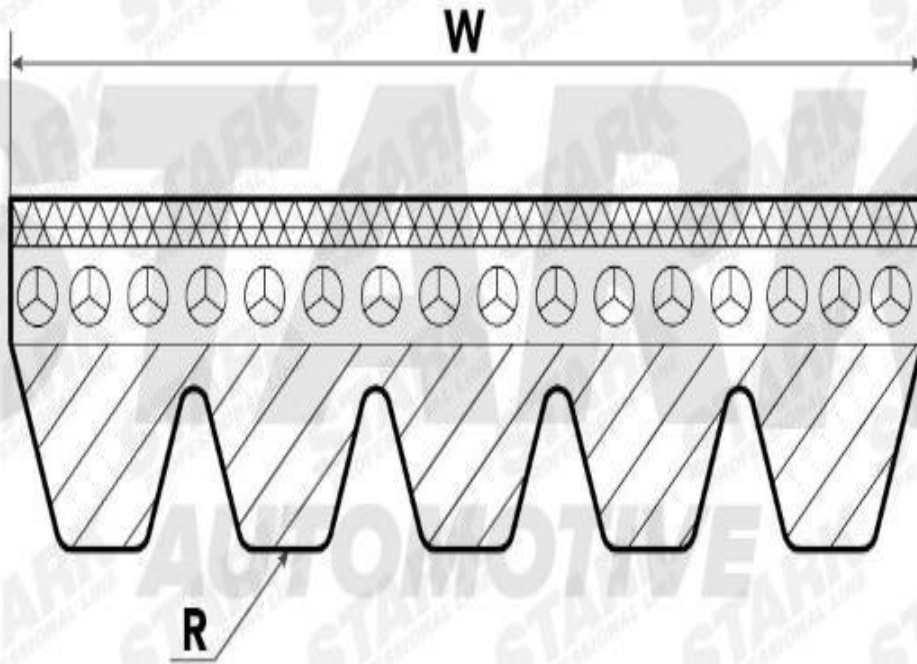

STARK AUTOMOTIVE - SK5PK940 - STARK SK-5PK940 CORREA TRAPEZIAL POLI V

940mm, 5, Poliéster, EPDM (Ethylen-Propylen-Dien-Caucho)

Le	W	R
940	17.8	5PK