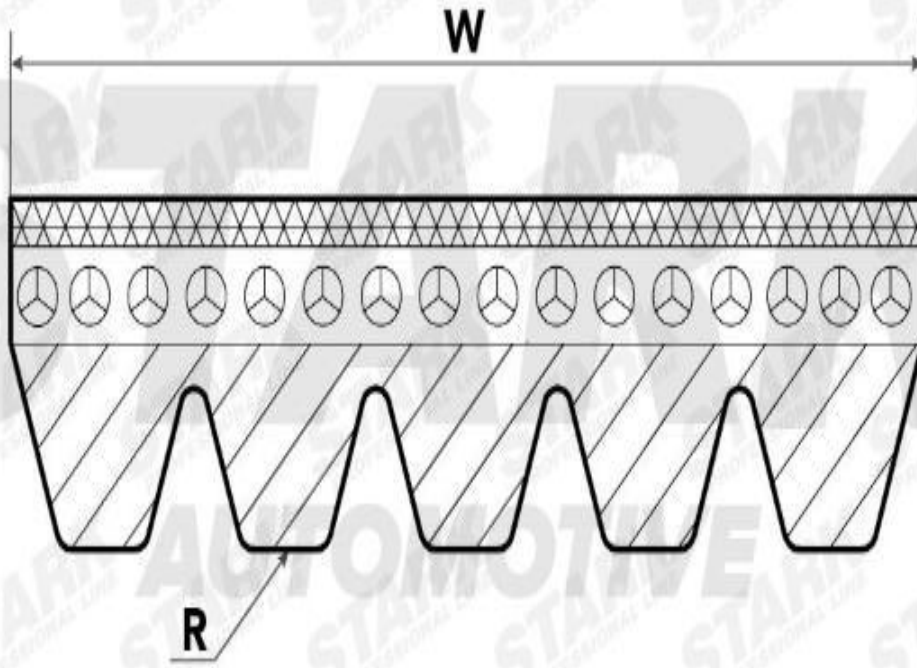

STARK AUTOMOTIVE - SK5PK1210 - STARK SK-5PK1210 CORREA TRAPEZIAL POLI V

1210mm, 5, Poliéster, EPDM (Ethylen-Propylen-Dien-Caucho)

Le	W	R
1210	17.8	5PK