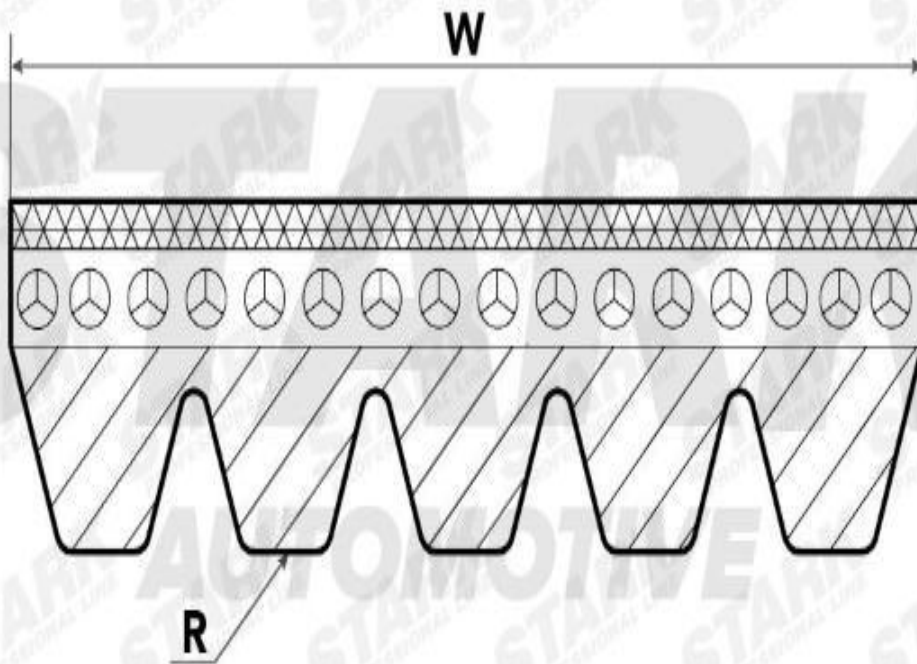

**STARK AUTOMOTIVE - SK5PK1815 - STARK SK-5PK1815 CORREA  
TRAPECIAL POLI V**

1815mm, 5

Le	W	R
1815	17.8	5PK