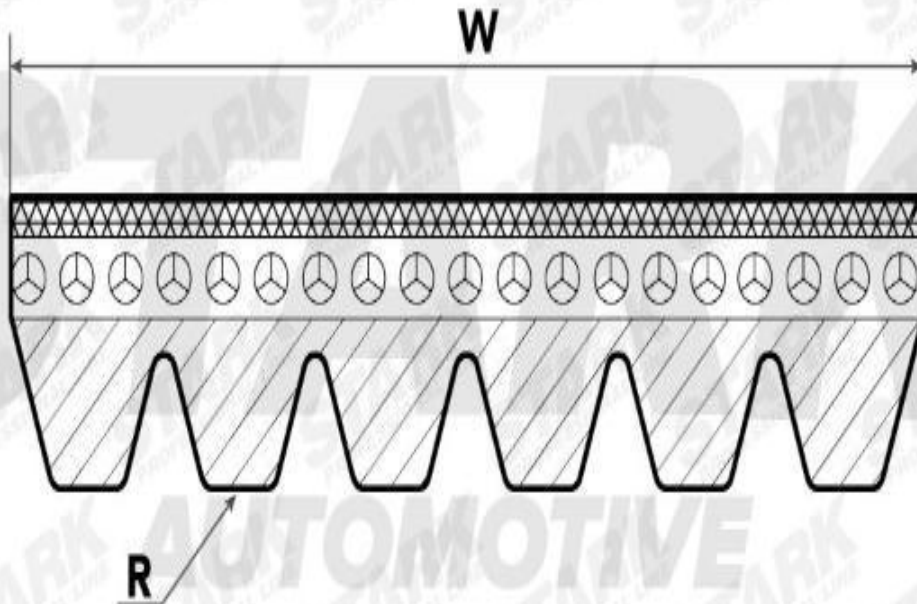

STARK AUTOMOTIVE - SK6PK1045 - STARK SK-6PK1045 CORREA TRAPEZIAL POLI V

1045,0mm, 6, EPDM (Ethylen-Propylen-Dien-Caucho)

Le	W	R
1045	21.36	6PK